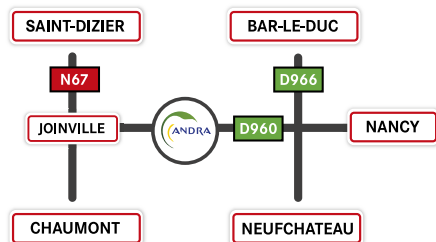

L'Agence nationale pour la gestion des déchets radioactifs (Andra) est chargée de concevoir et préparer l'implantation de Cigéo, le projet français de centre de stockage géologique profond de déchets radioactifs. Les études sont notamment conduites dans son Centre de Meuse/Haute-Marne qui comprend un Laboratoire de recherche souterrain, un Espace technologique et une Ecothèque.

VISITE GUIDÉE **AU PROGRAMME**

- Présentation et échanges avec un conférencier sur le projet Cigéo.
- Visite de l'Espace technologique où sont exposés des prototypes de conteneurs de stockage et des engins de manutention, description de l'exploitation de Cigéo au travers du parcours d'un colis.

EN PRATIQUE EN 2022

- Durée : 1h45 environ
- Visite gratuite et sans réservation
- À 14h30, les lundis et mardis, en juillet et août
  À 14h30, les samedis et dimanches, de septembre à novembre
- Sur rendez-vous pour les groupes, en semaine et certains week-ends

VISITE LIBRE

de l'exposition permanente sur le projet Cigéo, du lundi au vendredi, en juillet et août, de 14h à 18h

PLAN D'ACCÈS

Les espaces d'information sont fermés en fin d'année.
Une pièce d'identité est demandée aux adultes.

Renseignements :

N° Vert 0 805 107 907

APPEL GRATUIT DEPUIS UN POSTE FIXE

visite.55.52@andra.fr
www.meusehautemarne.andra.fr